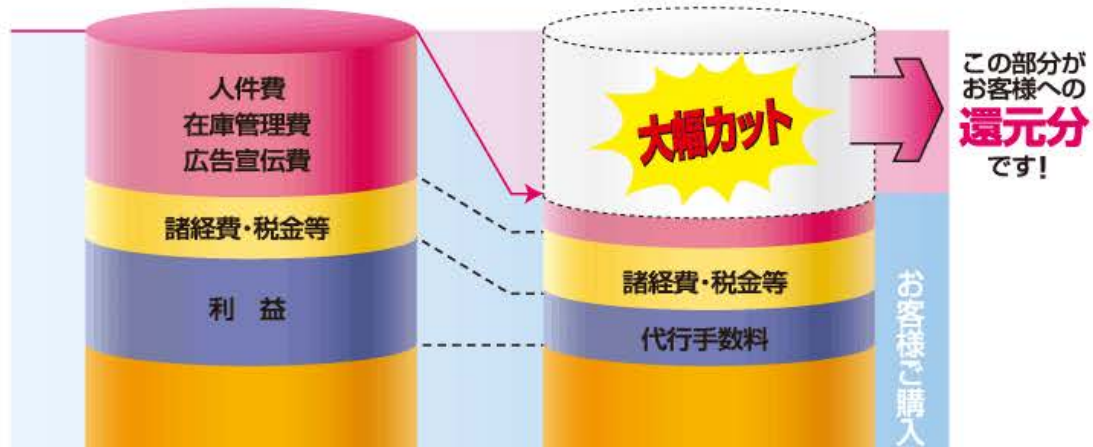

無在庫・オーダー販売で余分な経費を大幅カット